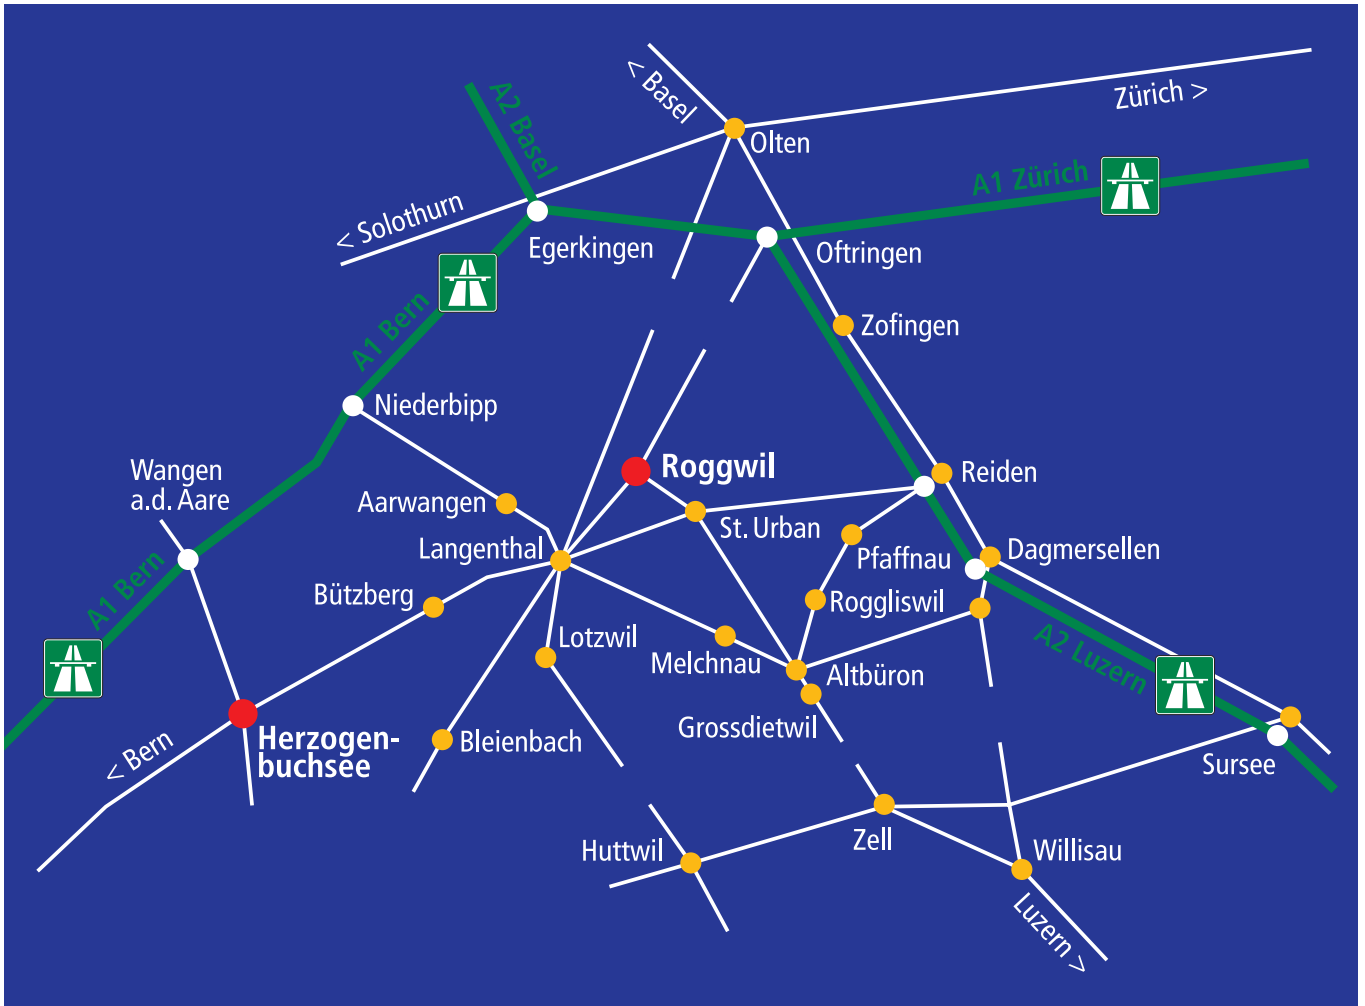

Lageplan / Anfahrt Roggwil und Herzogenbuchsee

● Adresse Roggwil:

WOLEG Zentrum
Brennofenstrasse 33
4914 Roggwil

● Adresse Herzogenbuchsee:

WOLEG Wohngemeinschaft «Buchsi»
Lagerstrasse 33
3360 Herzogenbuchsee