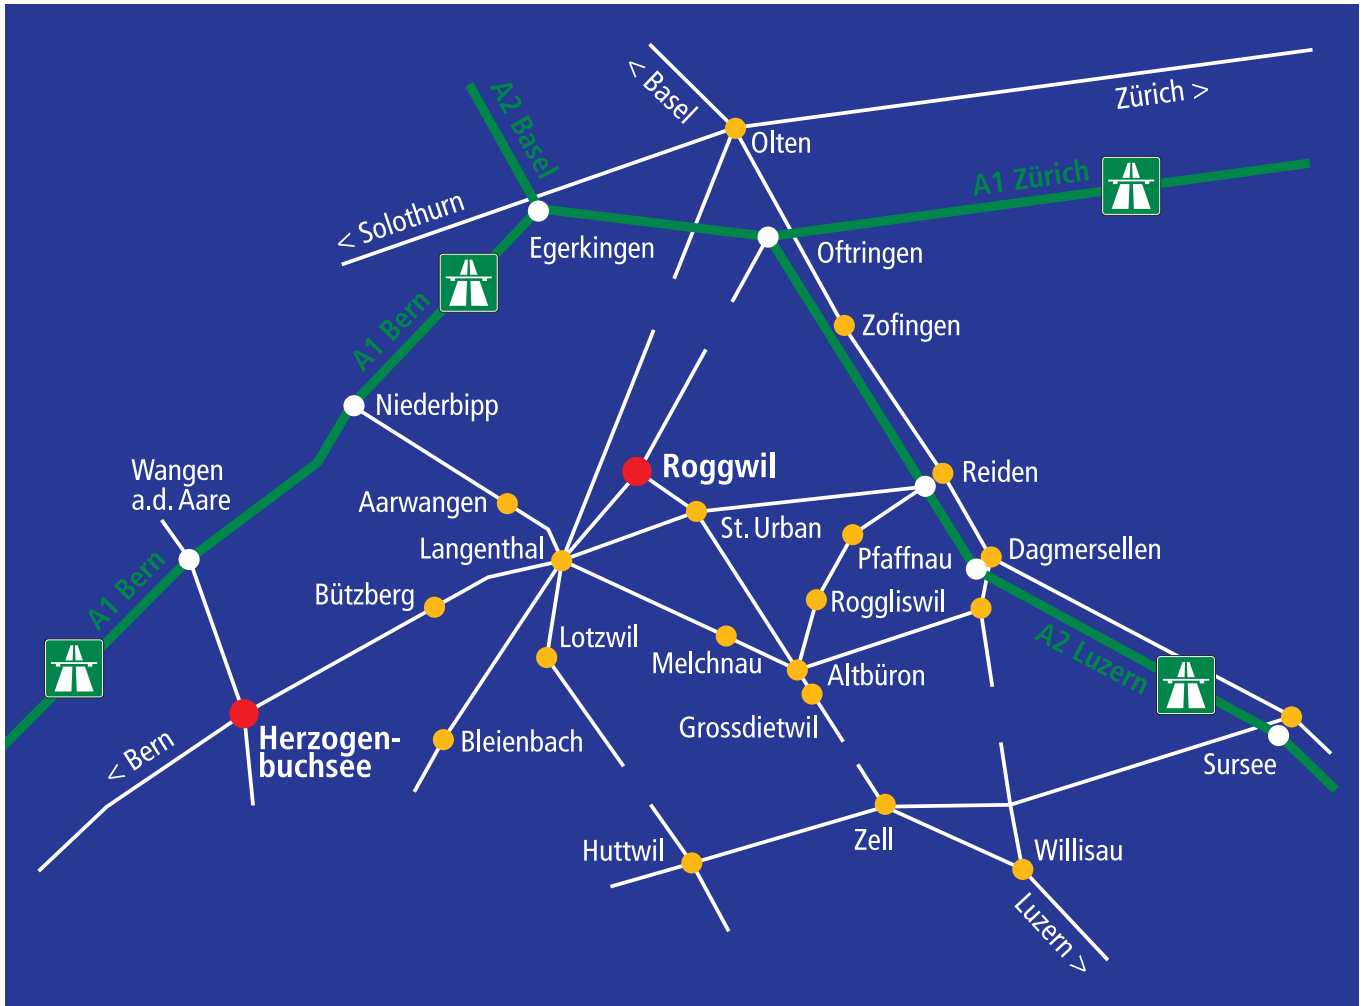

Lageplan / Anfahrt Roggwil und Herzogenbuchsee

● Adresse Roggwil:

WOLEG Zentrum
Brennofenstrasse 33
4914 Roggwil

● Adresse Herzogenbuchsee:

WOLEG Wohngemeinschaft «Buchsi»
Lagerstrasse 33
3360 Herzogenbuchsee